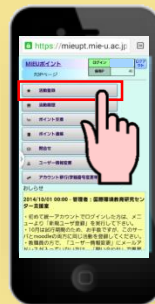

MIEUポイント

1回の申請で、1人10個まで
無くなり次第終了

50ポイントで

おいきり
せんべい

梅
し
そ

国産梅肉チップス使用

1個 交換★

環境活動をして

限定300個

MIEUポイント

をためよう!

1

初めてログインした人は「新規ユーザー登録」
を必ず！実行して下さい。

国際環境教育研究センター 検索

MIE-Uポイントログイン
アカウント
パスワード
※アカウントとパスワードを入力

MIEUポイントのホームページ

継続的な活動

2

活動登録

申請された登録は国際環境教育研究センターが承認します。

活動した項目を選択して入力

項目の詳細を入力

リ・リバック回収・環境学習・海岸清掃・省エネ活動など

申請

4

景品の受取

環境・情報科学館 1階

商品到着の連絡

国際環境教育研究センターに
景品を取りに来て下さい。

注)身分証明書を持参

景品を引渡したら
「交換」にのりが付きます。

3

景品の交換

★他にも景品あります

ポイント交換

検索

総保有ポイント数

交換可能なポイントを選択

希望する景品を選択

申請

お問合せ

国際環境教育研究センター

☎(059)231-9823-9223 内線:9223-2184 e-mail:skankyo@ab.mie-u.ac.jp