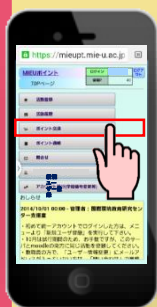

継続的な活動

2

活動登録

申請された登録は国際環境教育研究センターが承認します。

活動した項目を選択して入力

項目の詳細を入力

リ・リバック回収・環境学習・海岸清掃・省エネ活動など

申請

4

景品の受取

環境・情報科学館 1階

商品到着の連絡

国際環境教育研究センターに  
景品を取りに来て下さい。

注)身分証明書を持参

景品を引渡したら  
「交換」にのりが付きます。

3

景品の交換

★他にも景品あります

ポイント交換

検索

総保有ポイント数

交換可能なポイントを選択

希望する景品を選択

申請