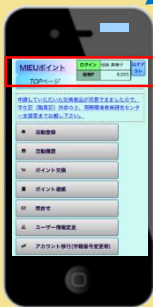

継続的な活動

2

活動登録

申請された登録は国際環境教育研究センターが承認します。

活動した項目を選択して入力

項目の詳細を入力

リ・リバック回収・環境学習・海岸清掃・省エネ活動など

申請

4

景品の受取

環境・情報科学館 1階

商品到着の連絡

国際環境教育研究センターに  
景品を取りに来て下さい。

注)身分証明書を持参

景品を引渡したら  
「交換」にのりが付きます。

3

景品の交換

★他にも景品あります

ポイント交換

検索

総保有ポイント数

交換可能なポイントを選択

希望する景品を選択

申請