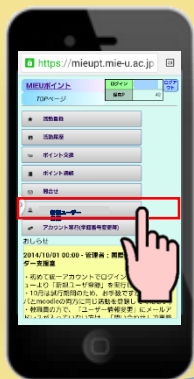

MIEUポイント

1回の申請で、1人10個まで  
無くなり次第終了

50ポイントで

おいきり  
せんべい

梅  
し  
そ

国産梅肉チップス使用

1個 交換★

環境活動をして

限定300個

MIEUポイント

をためよう!

1

初めてログインした人は「新規ユーザー登録」  
を必ず！実行して下さい。

国際環境教育研究センター 検索

MIE-Uポイントログイン  
アカウント  
パスワード  
※アカウントとパスワードを入力

MIEUポイントのホームページ