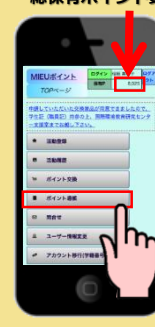

継続的な活動

2

活動登録

申請された登録は国際環境教育研究センターが承認します。

活動した項目を選択して入力

項目の詳細を入力

リ・リバック回収・環境学習・海岸清掃・省エネ活動など

申請

4

景品の受取

環境・情報科学館 1階

商品到着の連絡

国際環境教育研究センターに  
景品を取りに来て下さい。

注)身分証明書を持参

景品を引渡したら  
「交換」にのりが付きます。

3

景品の交換

★他にも景品あります

ポイント交換

検索

総保有ポイント数

交換可能なポイントを選択

希望する景品を選択

申請