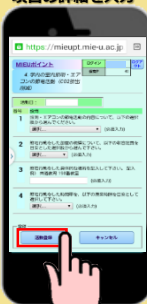

限定300個

MIEUポイント

をためよう!

1

初めてログインした人は「新規ユーザー登録」  
を必ず！実行して下さい。

国際環境教育研究センター 検索

MIE-Uポイントログイン  
アカウント  
パスワード  
※アカウントとパスワードを入力

MIEUポイントのホームページ

継続的な活動

2

活動登録

申請された登録は国際環境教育研究センターが承認します。

活動した項目を選択して入力

項目の詳細を入力

リ・リバック回収・環境学習・海岸清掃・省エネ活動など

申請

4

景品の受取

環境・情報科学館 1階

商品到着の連絡

国際環境教育研究センターに  
景品を取りに来て下さい。

注)身分証明書を持参

景品を引渡したら  
「交換」にのりが付きます。

3