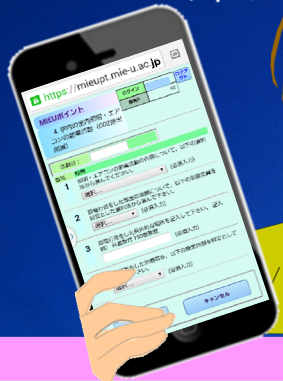

New  
活動登録がスピーディーに!

さあ、参加しよう!

ミエューポイント

# MIEU POINT たまります!

ポイント交換対象景品

1500 ポイント

学長せんべい  
他

800 ポイント

チェンミコーヒー  
USBメモリー-8GB  
他

500 ポイント

三重大学ジビエカレー  
折りたたみ傘  
他