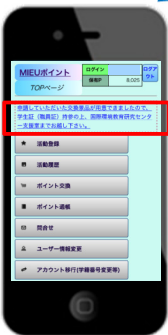

300 ポイント

三重大カレー  
エコバッグ  
レポート用紙  
他

100 ポイント

シャープペンシル  
ボールペン  
ノート  
他

いろいろな活動をポイント化

活動の見える化

1 初めてログインした人は「新規ユーザー登録」を必ず! 実行して下さい。

Start!

2 活動登録

申請された登録は国際環境教育研究センターが承認します。

活動した項目を選択して入力

項目の詳細を入力

申請

継続的な活動

4 景品の受取

環境・情報科学館 1階

商品到着の連絡

国際環境教育研究センター支援室に景品を取りに来て下さい。

注)身分証明書を持参

景品を引渡したら「交換」に☑が付きます。

3 景品の交換

総保有ポイント数

交換可能なポイントを選択

希望する景品を選択