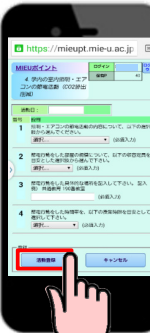

300 ポイント

三重大カレー  
エコバッグ  
レポート用紙  
他

100 ポイント

シャープペンシル  
ボールペン  
ノート  
他

いろいろな活動をポイント化

活動の見える化

1 初めてログインした人は「新規ユーザー登録」を必ず! 実行して下さい。

Start!

2 活動登録

申請された登録は国際環境教育研究センターが承認します。

活動した項目を選択して入力

項目の詳細を入力

申請

継続的な活動

4 景品の受取

環境・情報科学館 1階

商品到着の連絡

国際環境教育研究センター支援室に景品を取りに来て下さい。

注)身分証明書を持参

景品を引渡したら「交換」に☑が付きます。

3 景品の交換

総保有ポイント数

交換可能なポイントを選択

希望する景品を選択