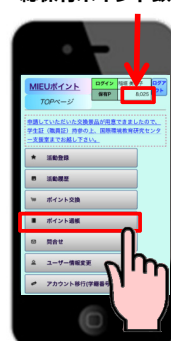

2 活動登録

申請された登録は国際環境教育研究センターが承認します。

活動した項目を選択して入力

項目の詳細を入力

申請

継続的な活動

4 景品の受取

環境・情報科学館 1階

商品到着の連絡

国際環境教育研究センター支援室に景品を取りに来て下さい。

注)身分証明書を持参

景品を引渡したら「交換」に☑が付きます。

3 景品の交換

総保有ポイント数

交換可能なポイントを選択

希望する景品を選択