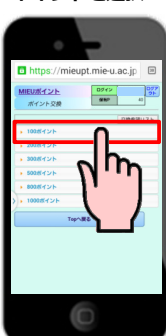

2 活動登録

申請された登録は国際環境教育研究センターが承認します。

活動した項目を選択して入力

項目の詳細を入力

申請

継続的な活動

4 景品の受取

環境・情報科学館 1階

商品到着の連絡

国際環境教育研究センター支援室に景品を取りに来て下さい。

注)身分証明書を持参

景品を引渡したら「交換」に☑が付きます。

3 景品の交換

総保有ポイント数

交換可能なポイントを選択

希望する景品を選択