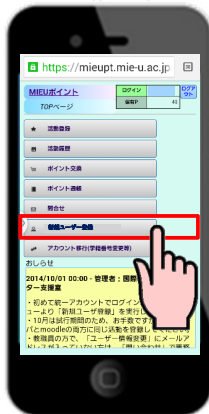

# MIEU POINT たまります!

ポイント交換対象景品

1500 ポイント

学長せんべい  
他

800 ポイント

チェンミコーヒー  
USBメモリー-8GB  
他

500 ポイント

三重大学ジビエカレー  
折りたたみ傘  
他

300 ポイント

三重大カレー  
エコバッグ  
レポート用紙  
他

100 ポイント

シャープペンシル  
ボールペン  
ノート  
他

いろいろな活動をポイント化

活動の見える化

1 初めてログインした人は「新規ユーザー登録」を必ず! 実行して下さい。

Start!

2 活動登録

申請された登録は国際環境教育研究センターが承認します。

活動した項目を選択して入力

項目の詳細を入力

申請

継続的な活動

4 景品の受取

環境・情報科学館 1階