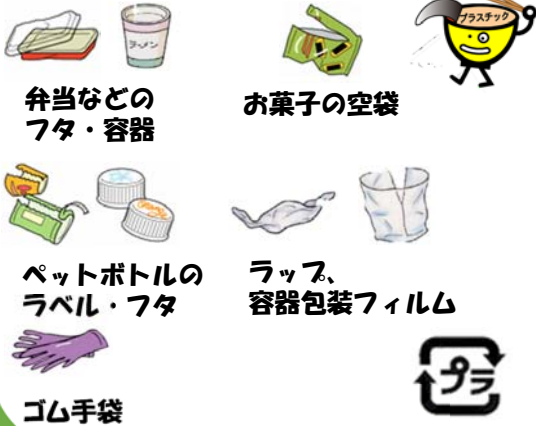

ゴミの分別表

プラスチック

可燃ごみ

※お菓子の空き箱は一辺が20cm以上のものは古紙です。古紙は指定の古紙回収ボックスへ！

ペットボトル

※飲み残しは捨ててください！

びん

化粧品・薬品びんなどは各部局のゴミ集積所へ！